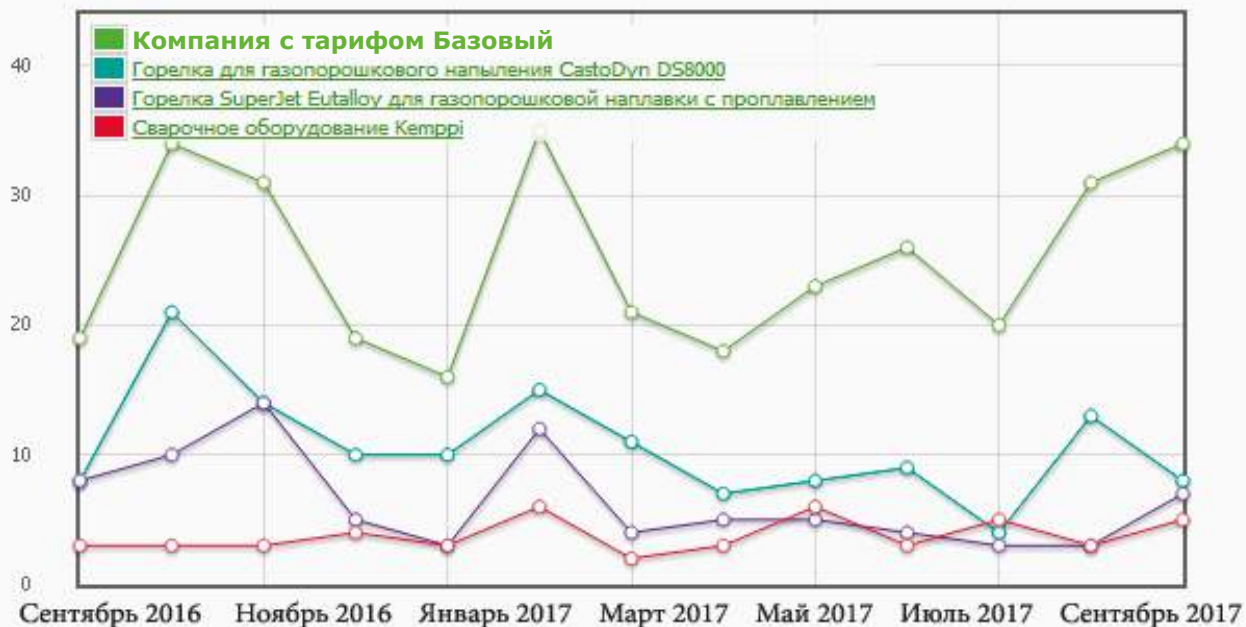

# Тариф Базовый (до 20 товаров)

Карточка и вкладки

**Товары**

Объявления

Переходы

6 товаров = 1 потенциальный покупатель в день

по данным статистики посещений по месяцам  
из Личного Кабинета реально существующей компании