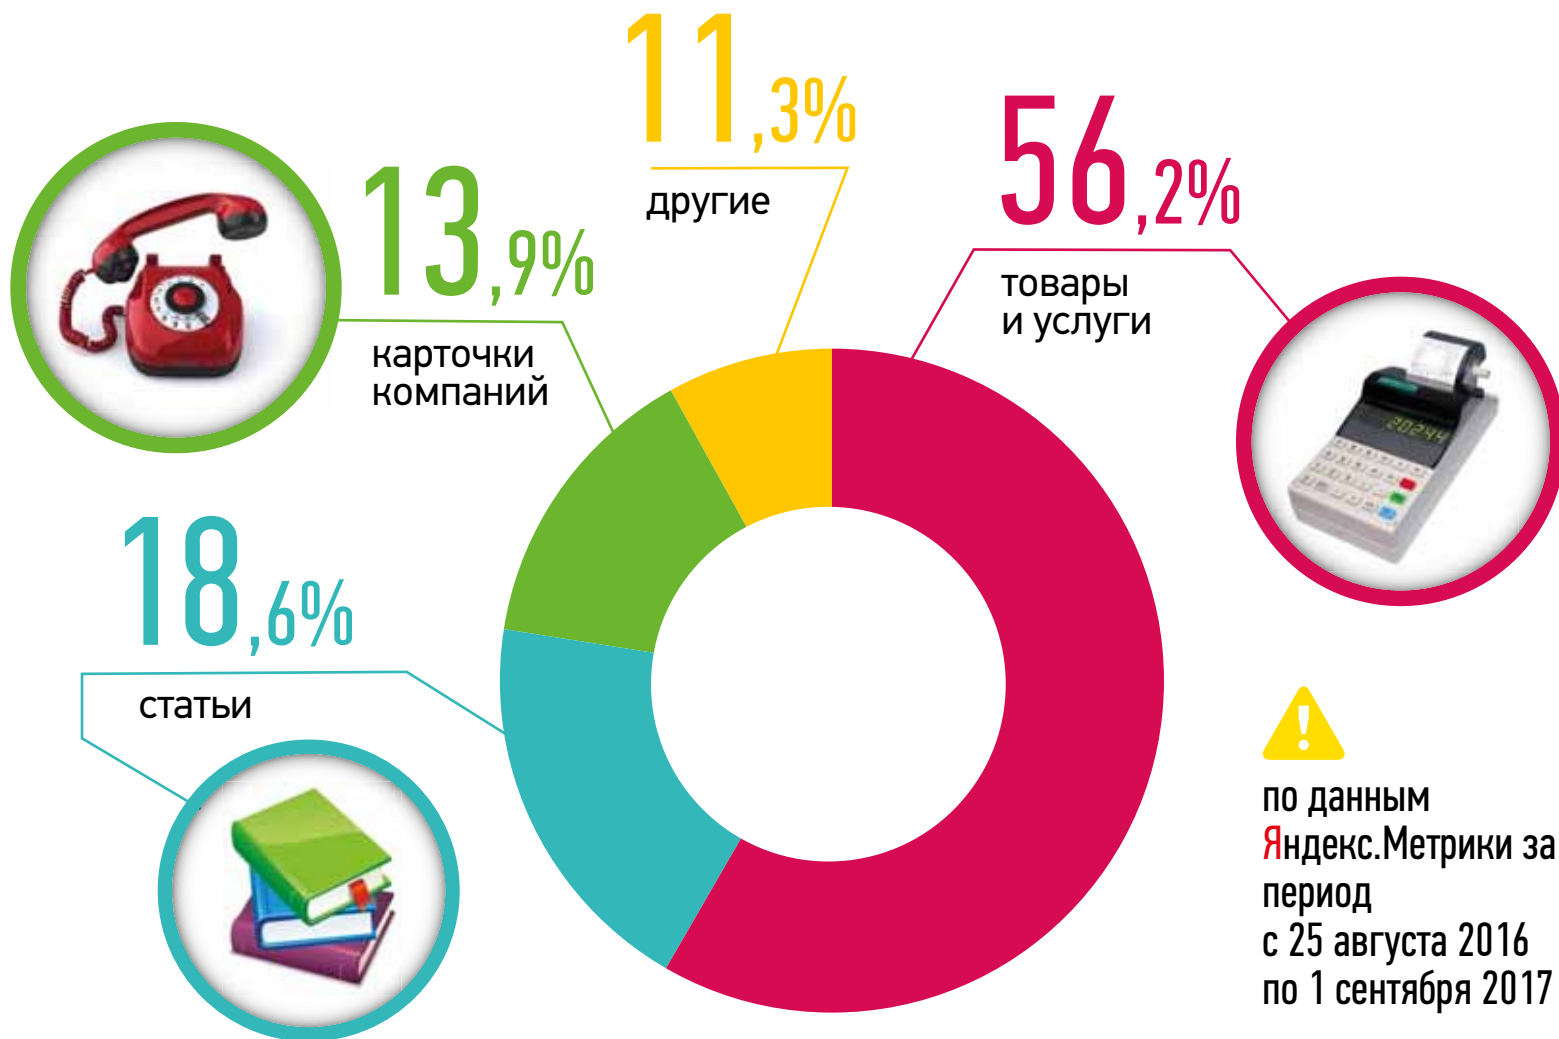

# Источники трафика СтройкаУрал.рф

11,6%

прямые заходы

4,6%

другое

83,8%

переходы из поисковых систем

по данным  
Яндекс.Метрики за  
период  
с 25 августа 2016  
по 1 сентября 2017

## Кратчайший путь

Поисковый  
трафик

Прямые  
заходы

по данным  
Яндекс.Метрики за  
период  
с 25 августа 2016  
по 1 сентября 2017

Таким образом, из каждых 100 посетителей, пришедших на портал СтройкаУрал.рф: