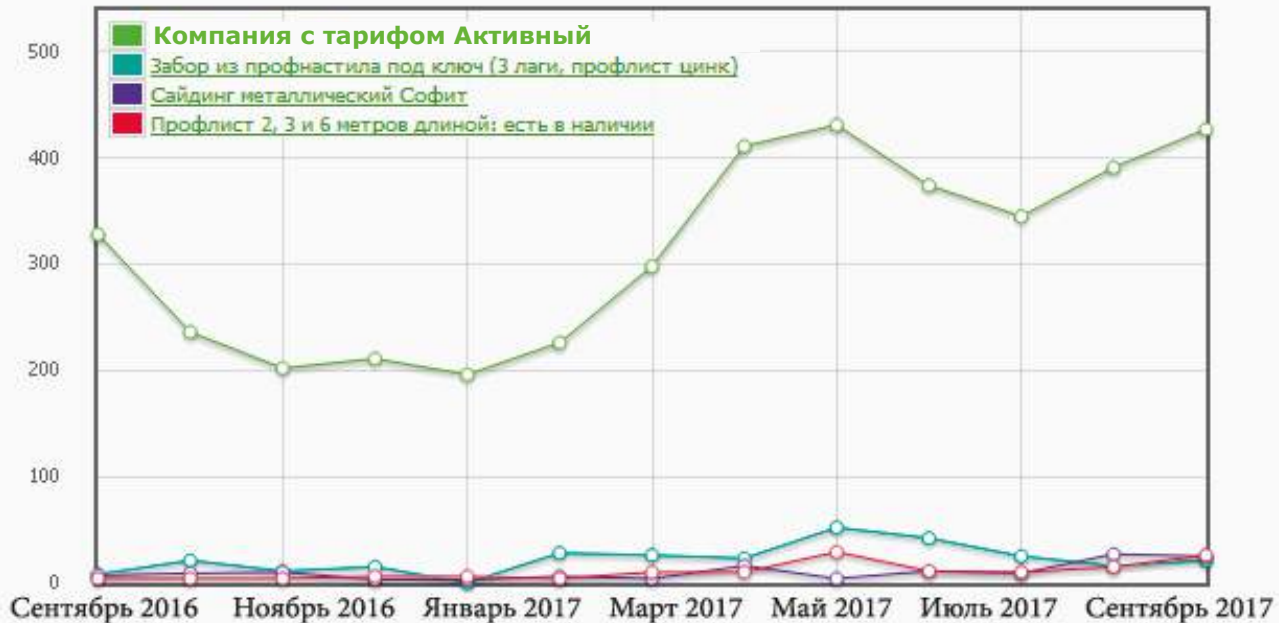

# Тариф Доступный (до 50 товаров)

Карточка и вкладки

Товары

Переходы

50 товаров = 4 потенциальных покупателей в день

по данным статистики посещений по месяцам  
из Личного Кабинета реально существующей компании

# Тариф Активный (до 100 товаров)

Карточка и вкладки

**Товары**

Объявления

Переходы

100 товаров = 12 потенциальных покупателей в день

по данным статистики посещений по месяцам  
из Личного Кабинета реально существующей компании