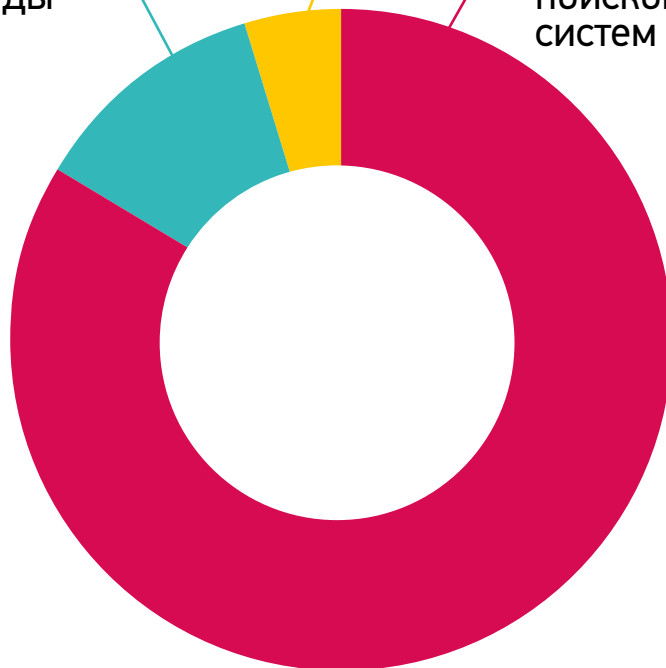

**СТРОЙКАУРАЛ.РФ**

**Трафик сайта** –  
это непрерывный  
и постоянный во времени  
поток посетителей  
на конкретный сайт

# Источники трафика СтройкаУрал.рф

11,6%

прямые заходы

4,6%

другое

83,8%

переходы из поисковых систем

по данным  
Яндекс.Метрики за  
период  
с 25 августа 2016  
по 1 сентября 2017

## Кратчайший путь

Поисковый  
трафик

Прямые  
заходы

по данным  
Яндекс.Метрики за  
период  
с 25 августа 2016  
по 1 сентября 2017

Таким образом, из каждых 100 посетителей, пришедших на портал СтройкаУрал.рф: