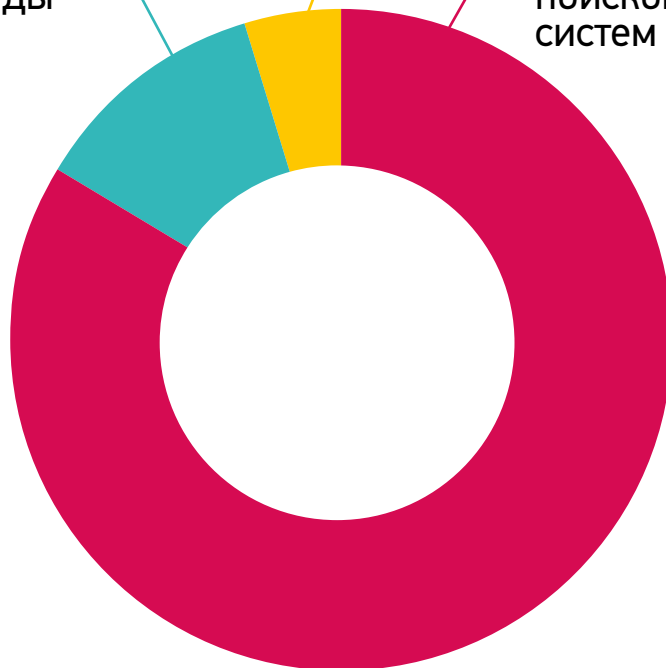

**СТРОЙКАУРАЛ.РФ**

**Трафик сайта** –  
это непрерывный  
и постоянный во времени  
поток посетителей  
на конкретный сайт

# Источники трафика СтройкаУрал.рф

11,6%

прямые заходы

4,6%

другое

83,8%

переходы из поисковых систем

по данным  
Яндекс.Метрики  
за период  
с 25 августа  
по 22 сентября 2014

## Кратчайший путь

Поисковый  
трафик

Прямые  
заходы

Таким образом, из каждых 100 посетителей, пришедших на портал СтройкаУрал.рф:

56

желают купить товар  
или узнать цену

---

18