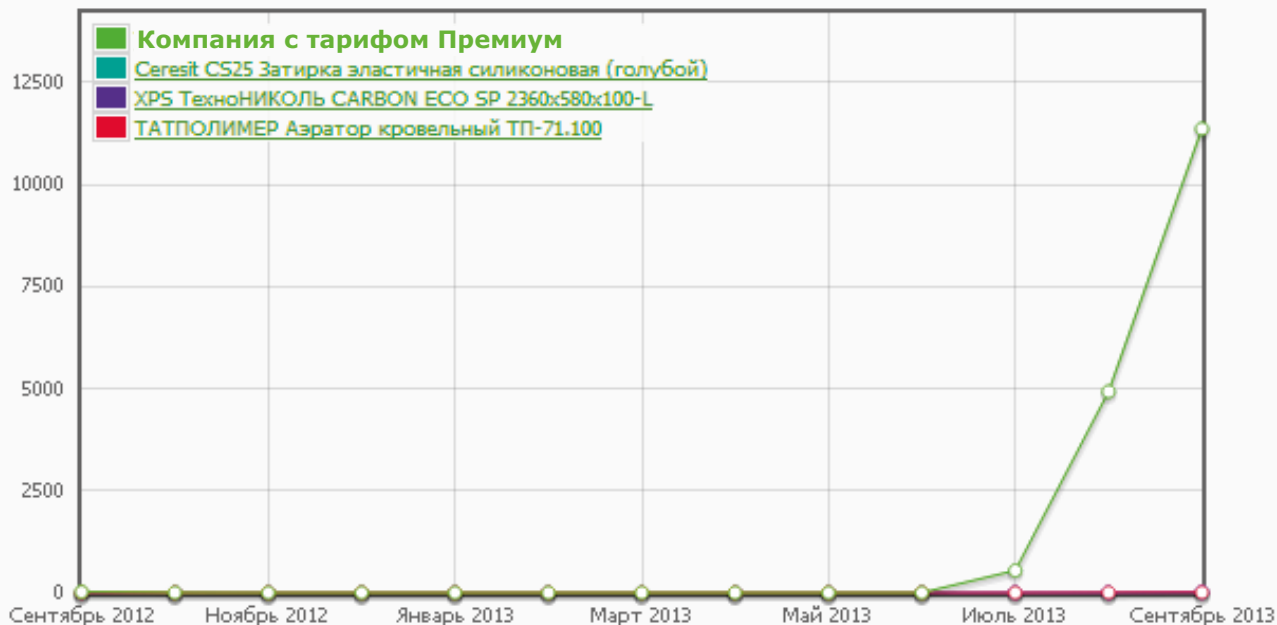

Тариф Премиум (до 15 000 товаров)

Карточка и вкладки

Товары

Переходы

7500 товаров = 165 потенциальных покупателей в день

по данным статистики посещений по месяцам
из Личного Кабинета реально существующей компании