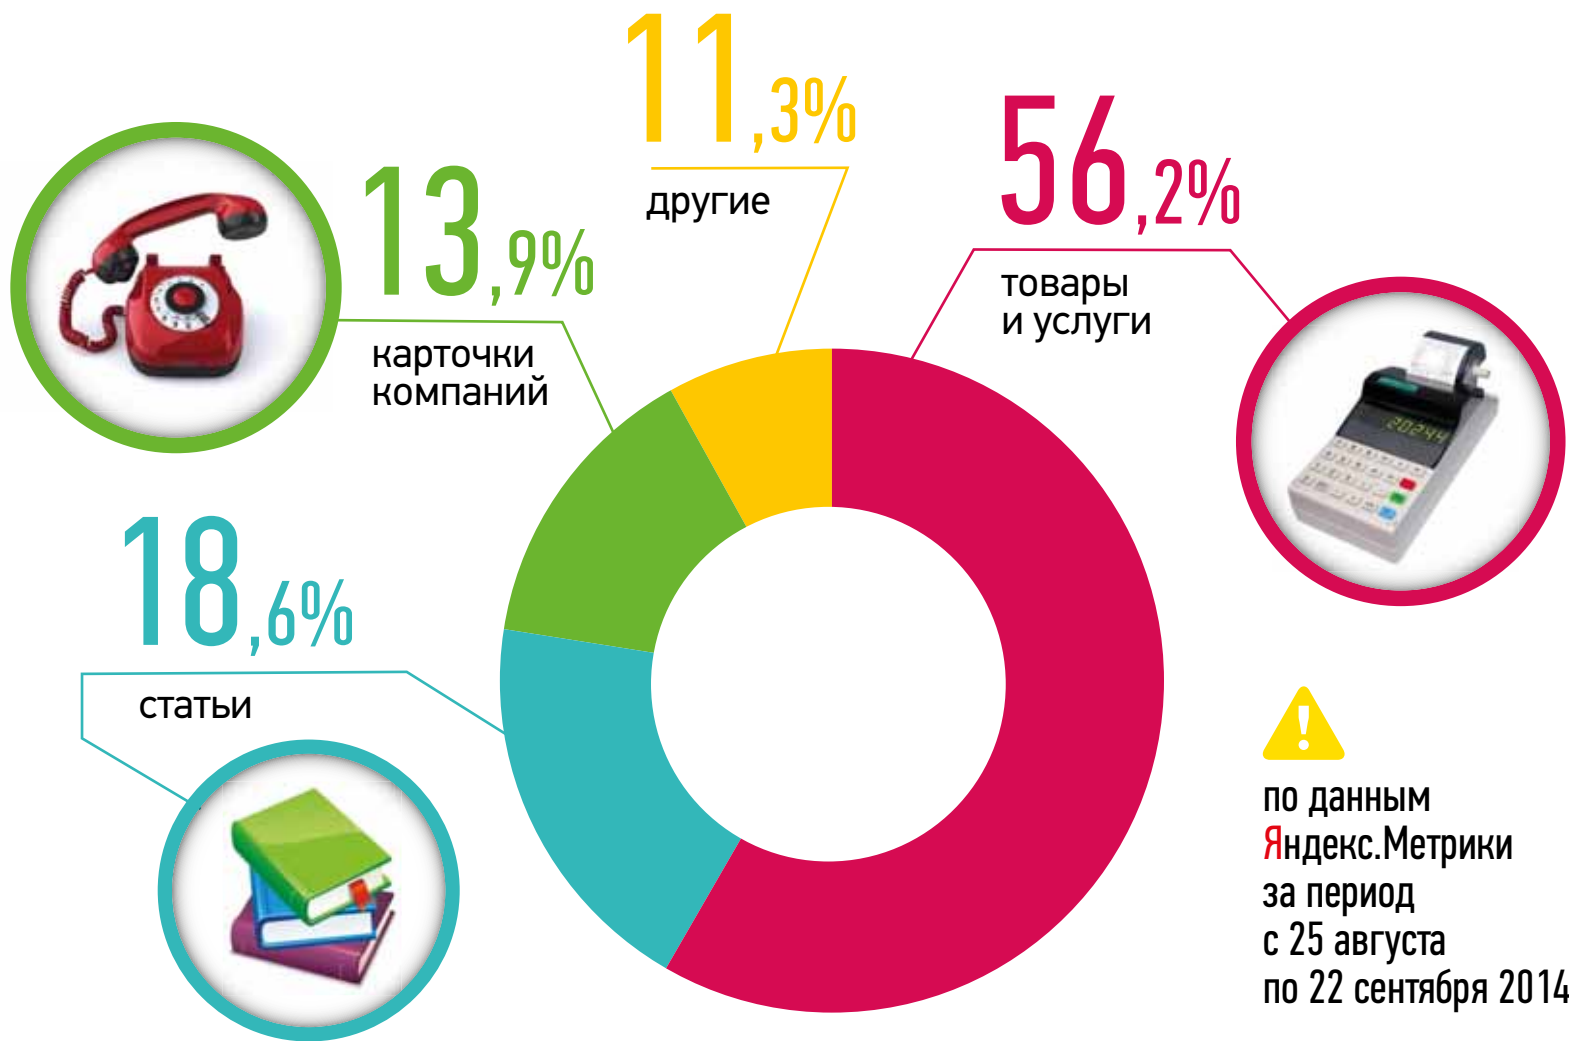

# Источники трафика СтройкаУрал.рф

11,6%

прямые заходы

4,6%

другое

83,8%

переходы из поисковых систем

по данным  
Яндекс.Метрики  
за период  
с 25 августа  
по 22 сентября 2014

## Кратчайший путь

Поисковый  
трафик

Прямые  
заходы

Таким образом, из каждых 100 посетителей, пришедших на портал СтройкаУрал.рф:

56

желают купить товар  
или узнать цену

---

18